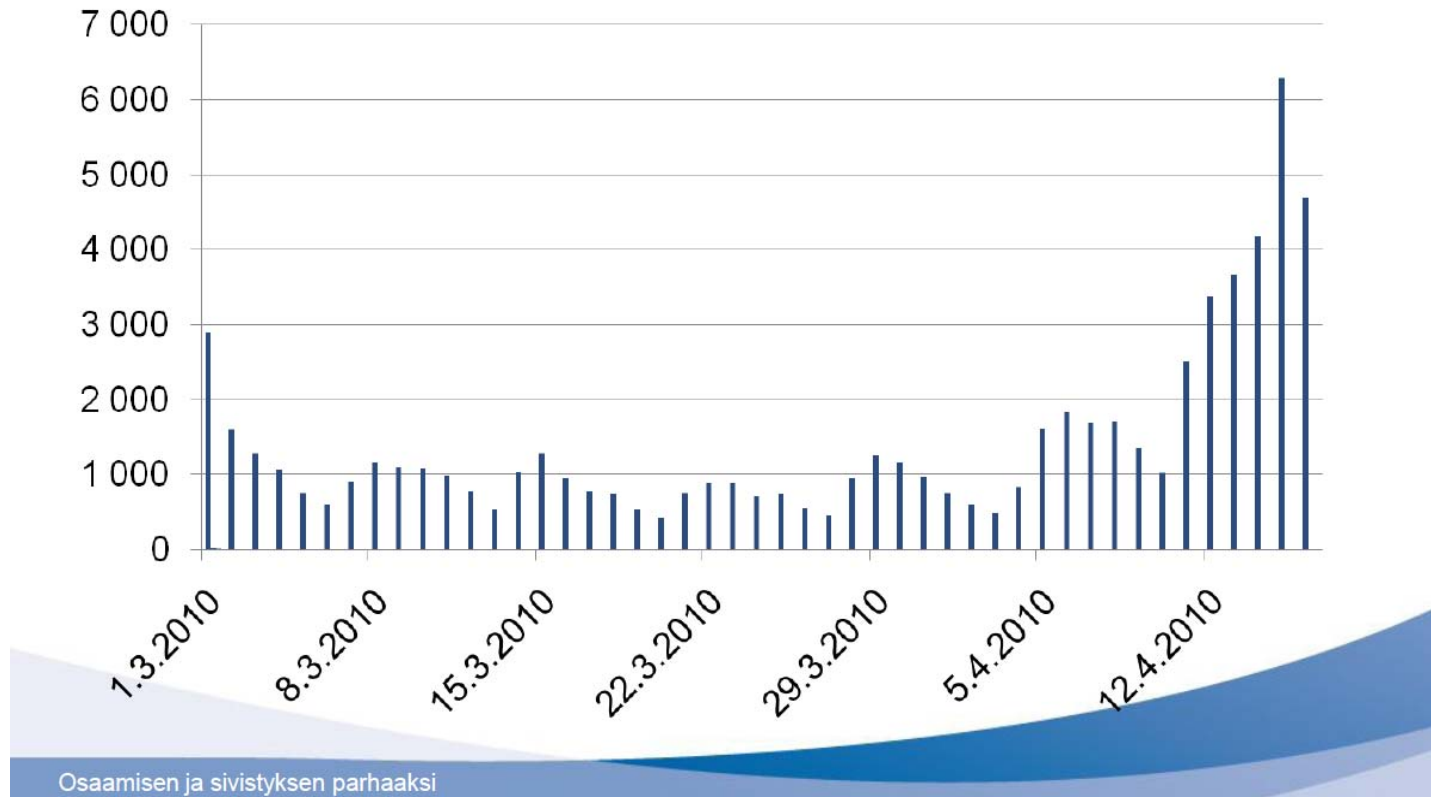

Yhteishaku - Hakemusten jakautuminen päivittäin 2010

Osaamisen ja sivistyksen parhaaksi

Paperiset hakulomakkeet

- Tilatut lomakkeet:

	2010	2009	muutos
Suomenkielisiä	96	224	-60,7%
Ruotsinkielisiä	0	13	-100%
Englanninkielisiä	28	35	-20%
Umpeutuneita täydentäviä	9	21	-57,2%
Yhteensä	133	293	-54,7%

- Vuonna 2010 tilatuista lomakkeista palautettiin 58%, vuonna 2009 53%. Kaikista hakulomakkeista paperisten osuus 0,1%.